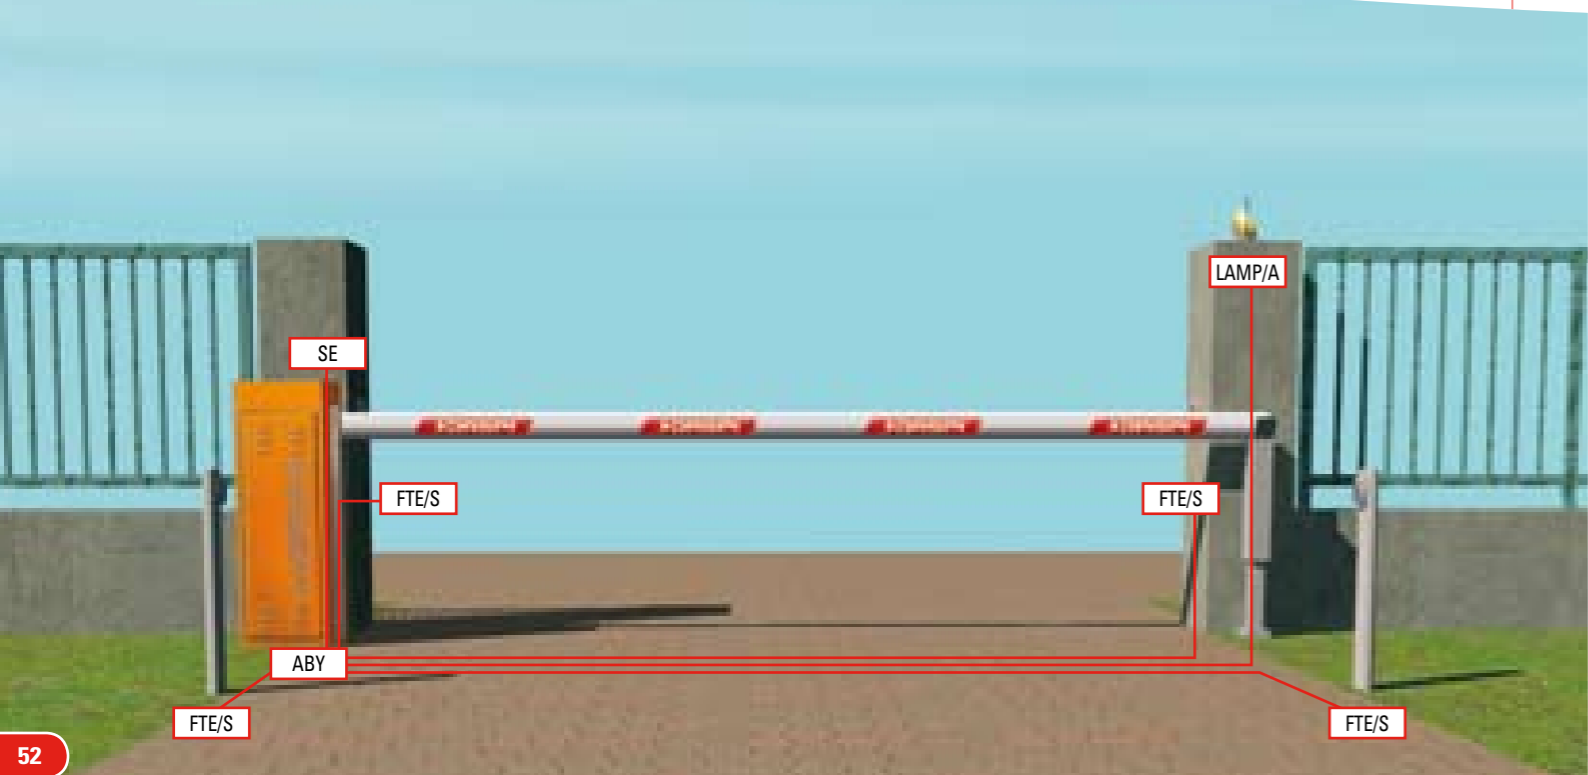

ABY

Aby è una barriera elettromeccanica, in bagno d'olio, potente e sicura. Progettata e costruita per essere posizionata a destra od a sinistra dispone di 2 finecorsa con rallentamento. La trasmissione meccanica avviene tramite leve, il tutto montato su cuscinetti. Aby è disponibile nelle versioni con asta di 5 o 6 mt. e dispone inoltre di sblocco meccanico in caso di interruzione di energia elettrica.

Aby is a powerful and safe electromechanical barrier in oil-bath. Projected and assembled for left or right hand, it is provided with 2 slow down limit switches. Its mechanical transmission is warranted by lever, which are mounted on bearings. Available with boom 5 or 6 mt long. Aby moreover has a mechanical release system, helpful in case of electric black-out.

Controbasse con più regolazioni

Foundation bracket adjustable

Sblocco pratico e funzionale

Ergonomic and practical emergency release

Centralina di facile accesso e protetta

Control unit easily joinable

LUNGHEZZA MASSIMA ASTA DELLA BARRIERA ABY
MAXIMUM BOOM LENGTH FOR ABY BARRIER