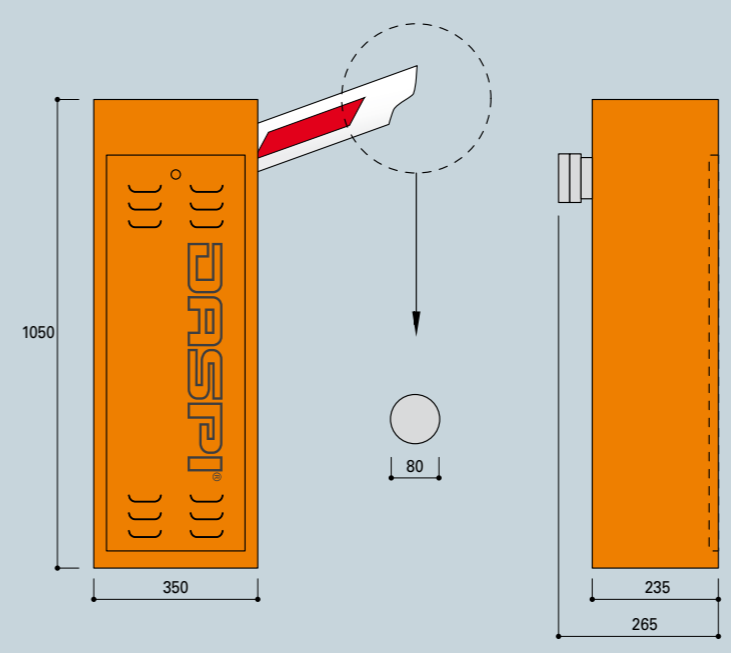

ABY

Aby è una barriera elettromeccanica, in bagno d'olio, potente e sicura. Progettata e costruita per essere posizionata a destra od a sinistra dispone di 2 finecorsa con rallentamento. La trasmissione meccanica avviene tramite leve, il tutto montato su cuscinetti. Aby è disponibile nelle versioni con asta di 5 o 6 mt. e dispone inoltre di sblocco meccanico in caso di interruzione di energia elettrica.

Aby is a powerful and safe electromechanical barrier in oil-bath. Projected and assembled for left or right hand, it is provided with 2 slow down limit switches. Its mechanical transmission is warranted by lever, which are mounted on bearings. Available with boom 5 or 6 mt long. Aby moreover has a mechanical release system, helpful in case of electric black-out.

Controbasse con più regolazioni

Foundation bracket adjustable

Sblocco pratico e funzionale

Ergonomic and practical emergency release

Centralina di facile accesso e protetta

Control unit easily joinable

LUNGHEZZA MASSIMA ASTA DELLA BARRIERA ABY
MAXIMUM BOOM LENGTH FOR ABY BARRIER