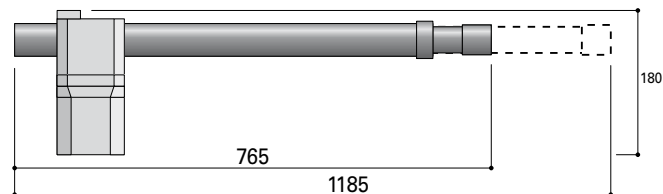

SIMPLY is an electromechanical operator for opening residential swing gates on a low residential duty. The installation is very easy and fast thanks to the revolving extension that allows you to fit the operator without fully respecting the mounting measures. SIMPLY is very silent and the manual releasing system can be activated by key in case of emergency. It is produced and sold on right and left models.

SIMPLY est un opérateur linéaire électromécanique pour automatisation de vantaux battants relativement lourds d'un usage résidentiel à basse fréquence de travail. L'installation est très simple et rapide grâce à la vis rallongeable qui n'oblige pas à l'installateur de respecter parfaitement les côtes de fixation. SIMPLY est très silencieux et doué d'un déverrouillage d'urgence simple et efficace à clé. Il est vendu dans des versions droite et gauche.

SIMPLY es un accionador electromecánico para abrir puertas de hojas de uso residencial bajo. La instalación es muy simple y rápida, gracias a su sistema de extensión que permite al instalador de no respetar completamente todas las normales medidas de fijación. SIMPLY es muy silencioso y lleva un sistema de desbloqueo manual con llave en caso de emergencia. Se vende en las versiones derecha e izquierda.