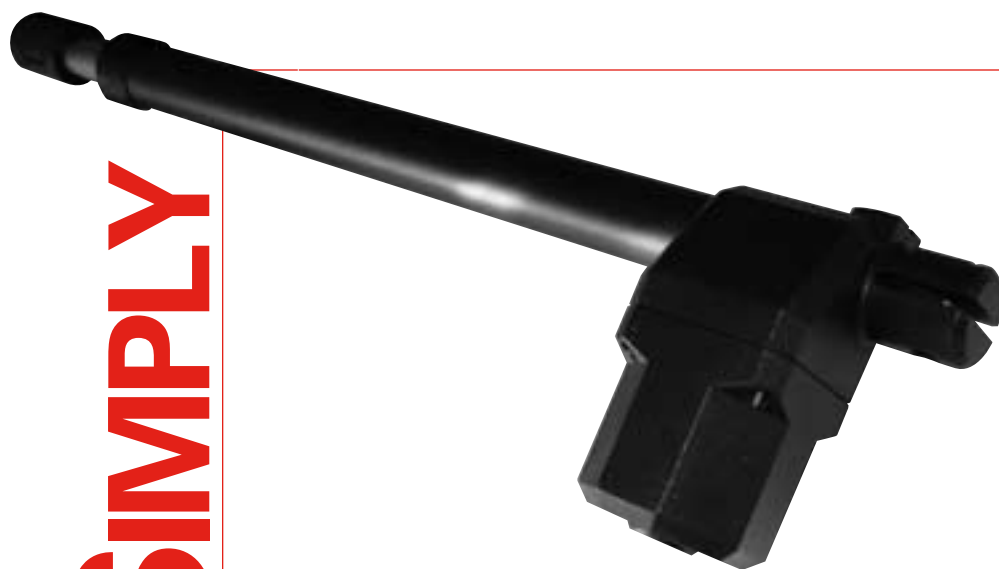

# SIMPLY

SIMPLY è un attuatore lineare elettromeccanico per aprire ante battenti residenziali con bassa frequenza di cicli di lavoro. L'installazione è molto facile e rapida grazie allo stelo rientrante che non vincola l'installatore a rispettare perfettamente le quote di fissaggio. SIMPLY è molto silenzioso e dotato di uno semplice e efficace sblocco di emergenza a chiave. Viene venduto nelle versioni destra e sinistra.

*SIMPLY is an electromechanical operator for opening residential swing gates on a low residential duty. The installation is very easy and fast thanks to the revolving extension that allows you to fit the operator without fully respecting the mounting measures. SIMPLY is very silent and the manual releasing system can be activated by key in case of emergency. It is produced and sold on right and left models.*

*SIMPLY est un opérateur linéaire électromécanique pour automatisation de vantaux battants relativement lourds d'un usage résidentiel à basse fréquence de travail. L'installation est très simple et rapide grâce à la vis rallongeable qui n'oblige pas à l'installateur de respecter parfaitement les côtes de fixation. SIMPLY est très silencieux et doué d'un déverrouillage d'urgence simple et efficace à clé. Il est vendu dans des versions droite et gauche.*

SIMPLY es un accionador electromecánico para abrir puertas de hojas de uso residencial bajo. La instalación es muy simple y rápida, gracias a su sistema de extensión que permite al instalador de no respetar completamente todas las normales medidas de fijación. SIMPLY es muy silencioso y lleva un sistema de desbloqueo manual con llave en caso de emergencia. Se vende en las versiones derecha e izquierda.